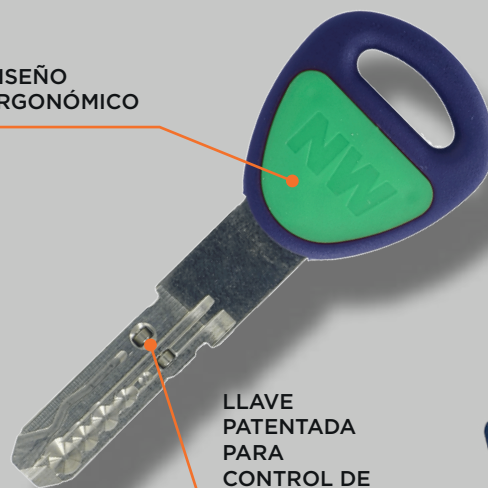

MAUER
ASSA ABLOY

NIVEL

6

El cilindro con las más altas prestaciones y seguridad del mercado.

NW5

LLAVE NW5

- Llave patentada para control de duplicados.
- Discos activos móviles insertados en el espadín de la llave.
- Cabezal ergonómico de llave con un elegante diseño.
- Llave en alpaca para un mejor y más largo rendimiento.

DISEÑO ERGONÓMICO

LLAVE PATENTADA PARA CONTROL DE DUPLICADO

TARJETA DE PROPIEDAD

Tarjeta de propiedad de plástico para asegurar que los duplicados solo se realicen en puntos SAT NW5.

Tecnología NW5

El cilindro de alta seguridad NW5 combina múltiples elementos de seguridad constituyendo el cilindro más resistente que ofrece Mauer contra la apertura destructiva y no destructiva.

PROTECCIÓN ANTIROTURA Y ANTIEXTRACCIÓN

Diseño único en el mercado, con refuerzo en el cuerpo del cilindro y sistema patentado de sujeción de rotores mediante la leva del cilindro.

SISTEMA PATENTADO

Con cuatro elementos de codificación: Discos en espadín de la llave / Fila principal con pines activos / Pines laterales / Regata en la llave combinada con láminas de diseño especial.