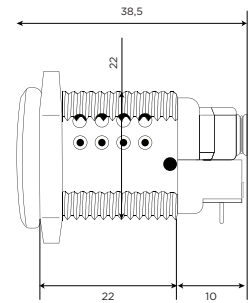

*Para medidas o acabados que no dispongan de pomo o para posiciones de pomo inversas

New Wave 5

ESPECIALES

NIVEL
6

NEW WAVE 5 CILINDRO SWITCH

| NEW WAVE 5 CILINDRO SWITCH | | |
|----------------------------|-------------|------------|
| Ref. LATÓN | Ref. NÍQUEL | Ø DIÁMETRO |
| NW5SWITCHL | NW5SWITCHN | 22 mm |

NEW WAVE 5 CILINDRO RIM

| NEW WAVE 5 CILINDRO RIM | | |
|-------------------------|-------------|------------|
| Ref. LATÓN | Ref. NÍQUEL | Ø DIÁMETRO |
| NW5RIML | NW5RIMN | 29 mm |

LLAVES

| | | | | |
|--|---------------------------|----------|---|--------------|
| | GRABACIÓN DE LLAVE | SÓLO SAT | ✓ | - |
| | PERFIL DE LLAVE PROPIO | SÓLO SAT | ✓ | - |
| | DUPLICADO DE LLAVE | SÓLO SAT | ✓ | Ref. CENW5LL |
| | LLAVE EN BRUTO | SÓLO SAT | ✓ | Ref. NW5LL |
| | INSERTO VERDE LLAVE NW | SÓLO SAT | ✓ | Ref. 520.134 |
| | INSERTO NARANJA LLAVE NW | SÓLO SAT | ✓ | Ref. 520.135 |
| | INSERTO MAGNOLIA LLAVE NW | SÓLO SAT | ✓ | Ref. 520.136 |
| | INSERTO AMARILLO LLAVE NW | SÓLO SAT | ✓ | Ref. 520.133 |
| | INSERTO ROJO LLAVE NW | SÓLO SAT | ✓ | Ref. 520.170 |