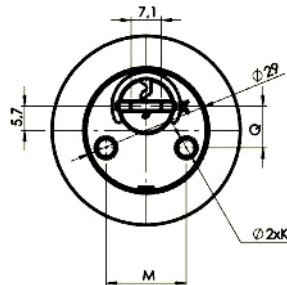

*Para medidas o acabados que no dispongan de pomo o para posiciones de pomo inversas

New Wave 5

ESPECIALES

NIVEL
6

NEW WAVE 5 CILINDRO SWITCH

| NEW WAVE 5 CILINDRO SWITCH | | |
|----------------------------|-------------|------------|
| Ref. LATÓN | Ref. NÍQUEL | Ø DIÁMETRO |
| NW5SWITCHL | NW5SWITCHN | 22 mm |

NEW WAVE 5 CILINDRO RIM

| NEW WAVE 5 CILINDRO RIM | | |
|-------------------------|-------------|------------|
| Ref. LATÓN | Ref. NÍQUEL | Ø DIÁMETRO |
| NW5RIML | NW5RIMN | 29 mm |

LLAVES

| | | | | |
|--|---------------------------|----------|---|--------------|
| | GRABACIÓN DE LLAVE | SÓLO SAT | ✓ | - |
| | PERFIL DE LLAVE PROPIO | SÓLO SAT | ✓ | - |
| | DUPLICADO DE LLAVE | SÓLO SAT | ✓ | Ref. CENW5LL |
| | LLAVE EN BRUTO | SÓLO SAT | ✓ | Ref. NW5LL |
| | INSERTO VERDE LLAVE NW | SÓLO SAT | ✓ | Ref. 520.134 |
| | INSERTO NARANJA LLAVE NW | SÓLO SAT | ✓ | Ref. 520.135 |
| | INSERTO MAGNOLIA LLAVE NW | SÓLO SAT | ✓ | Ref. 520.136 |
| | INSERTO AMARILLO LLAVE NW | SÓLO SAT | ✓ | Ref. 520.133 |
| | INSERTO ROJO LLAVE NW | SÓLO SAT | ✓ | Ref. 520.170 |