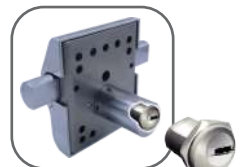

PROTECCIÓN ANTIROTURA Y ANTIEXTRACCIÓN

Diseño único en el mercado, con refuerzo en el cuerpo del cilindro y sistema patentado de sujeción de rotores mediante la leva del cilindro.

SISTEMA PATENTADO

Con cuatro elementos de codificación: Discos en espadín de la llave / Fila principal con pines activos / Pines laterales / Regata en la llave combinada con láminas de diseño especial.

TIPOS DE CILINDROS DISPONIBLES

DOBLE CILINDRO

D.C. DOBLE EMBRAGUE

MEDIO CILINDRO

CILINDRO POMO

SWITCH

RIM

CAM CERROJO