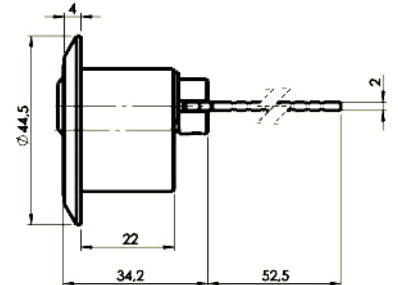

*Para medidas o acabados que no dispongan de pomo o para posiciones de pomo inversas

New Wave 5

ESPECIALES

NIVEL
6

NEW WAVE 5 CILINDRO SWITCH

| NEW WAVE 5 CILINDRO SWITCH | | |
|----------------------------|-------------|------------|
| Ref. LATÓN | Ref. NÍQUEL | Ø DIÁMETRO |
| NW5SWITCHL | NW5SWITCHN | 22 mm |

NEW WAVE 5 CILINDRO RIM

| NEW WAVE 5 CILINDRO RIM | | |
|-------------------------|-------------|------------|
| Ref. LATÓN | Ref. NÍQUEL | Ø DIÁMETRO |
| NW5RIML | NW5RIMN | 29 mm |

LLAVES

| | | | | |
|--|---------------------------|----------|---|--------------|
| | GRABACIÓN DE LLAVE | SÓLO SAT | ✓ | - |
| | PERFIL DE LLAVE PROPIO | SÓLO SAT | ✓ | - |
| | DUPLICADO DE LLAVE | SÓLO SAT | ✓ | Ref. CENW5LL |
| | LLAVE EN BRUTO | SÓLO SAT | ✓ | Ref. NW5LL |
| | INSERTO VERDE LLAVE NW | SÓLO SAT | ✓ | Ref. 520.134 |
| | INSERTO NARANJA LLAVE NW | SÓLO SAT | ✓ | Ref. 520.135 |
| | INSERTO MAGNOLIA LLAVE NW | SÓLO SAT | ✓ | Ref. 520.136 |
| | INSERTO AMARILLO LLAVE NW | SÓLO SAT | ✓ | Ref. 520.133 |
| | INSERTO ROJO LLAVE NW | SÓLO SAT | ✓ | Ref. 520.170 |