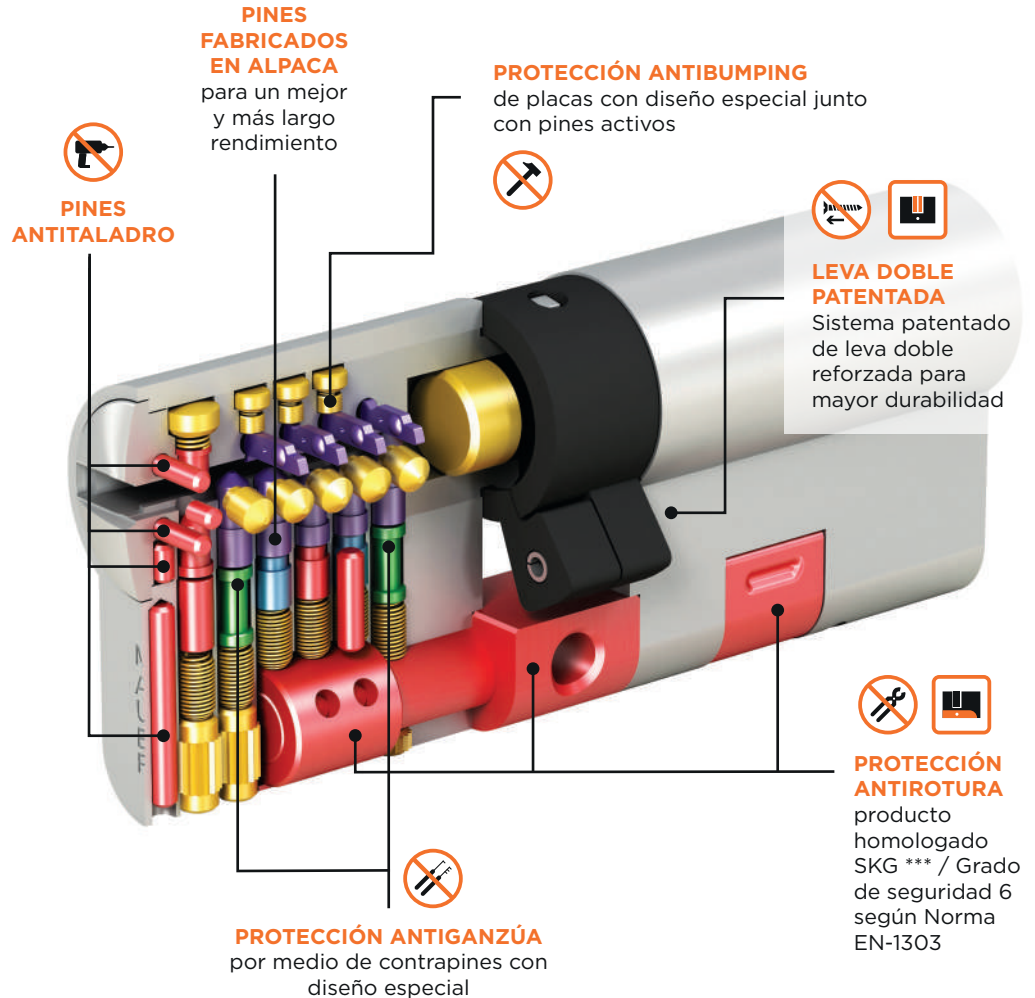

MAUER
ASSA ABLOY

NIVEL

6

El cilindro con las más altas prestaciones y seguridad del mercado.

NW5

LLAVE NW5

- Llave patentada para control de duplicados.
- Discos activos móviles insertados en el espadín de la llave.
- Cabezal ergonómico de llave con un elegante diseño.
- Llave en alpaca para un mejor y más largo rendimiento.

DISEÑO ERGONÓMICO

LLAVE PATENTADA PARA CONTROL DE DUPLICADO

TARJETA DE PROPIEDAD

Tarjeta de propiedad de plástico para asegurar que los duplicados solo se realicen en puntos SAT NW5.

Tecnología NW5

El cilindro de alta seguridad NW5 combina múltiples elementos de seguridad constituyendo el cilindro más resistente que ofrece Mauer contra la apertura destructiva y no destructiva.

PROTECCIÓN ANTIROTURA Y ANTIEXTRACCIÓN

Diseño único en el mercado, con refuerzo en el cuerpo del cilindro y sistema patentado de sujeción de rotores mediante la leva del cilindro.

SISTEMA PATENTADO

Con cuatro elementos de codificación: Discos en espadín de la llave / Fila principal con pines activos / Pines laterales / Regata en la llave combinada con láminas de diseño especial.