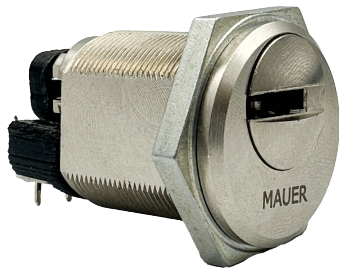

MAUER
ASSA ABLOY

NIVEL

6

El cilindro con las más altas prestaciones y seguridad del mercado.

NW5

LLAVE NW5

- Llave patentada para control de duplicados.
- Discos activos móviles insertados en el espadín de la llave.
- Cabezal ergonómico de llave con un elegante diseño.
- Llave en alpaca para un mejor y más largo rendimiento.

*Para medidas o acabados que no dispongan de pomo o para posiciones de pomo inversas

New Wave 5

ESPECIALES

NIVEL
6

NEW WAVE 5 CILINDRO SWITCH

| NEW WAVE 5 CILINDRO SWITCH | | |
|----------------------------|-------------|------------|
| Ref. LATÓN | Ref. NÍQUEL | Ø DIÁMETRO |
| NW5SWITCHL | NW5SWITCHN | 22 mm |

NEW WAVE 5 CILINDRO RIM

| NEW WAVE 5 CILINDRO RIM | | |
|-------------------------|-------------|------------|
| Ref. LATÓN | Ref. NÍQUEL | Ø DIÁMETRO |
| NW5RIML | NW5RIMN | 29 mm |

LLAVES

| | | | | |
|--|---------------------------|----------|---|--------------|
| | GRABACIÓN DE LLAVE | SÓLO SAT | ✓ | - |
| | PERFIL DE LLAVE PROPIO | SÓLO SAT | ✓ | - |
| | DUPLICADO DE LLAVE | SÓLO SAT | ✓ | Ref. CENW5LL |
| | LLAVE EN BRUTO | SÓLO SAT | ✓ | Ref. NW5LL |
| | INSERTO VERDE LLAVE NW | SÓLO SAT | ✓ | Ref. 520.134 |
| | INSERTO NARANJA LLAVE NW | SÓLO SAT | ✓ | Ref. 520.135 |
| | INSERTO MAGNOLIA LLAVE NW | SÓLO SAT | ✓ | Ref. 520.136 |
| | INSERTO AMARILLO LLAVE NW | SÓLO SAT | ✓ | Ref. 520.133 |
| | INSERTO ROJO LLAVE NW | SÓLO SAT | ✓ | Ref. 520.170 |